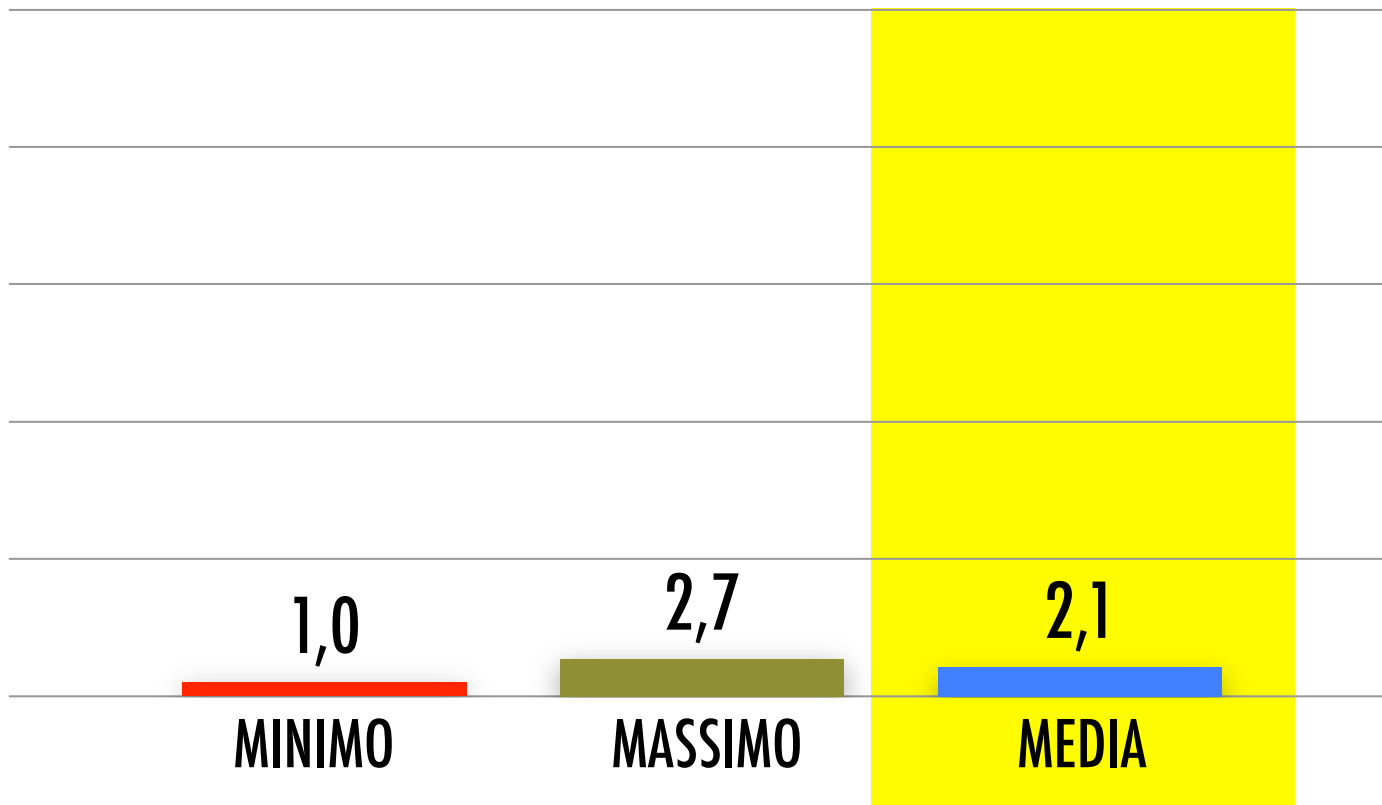

ELABORAZIONI TECNE' : FONTE: DIPARTIMENTO PER L'INFORMAZIONE E L'EDITORIA DELLA PRESIDENZA DEL CONSIGLIO DEI MINISTRI(SONDAGGIPOLITICOELETTORALI.IT)

POPOLO DELLE LIBERTA'

I DATI SI RIFERISCONO ALLE RILEVAZIONI DI DICEMBRE EFFETTUATE DA DEMOS & PI - ISPO - IPSOS - IPR MARKETING - EMG - SWG - TECNE'

ELABORAZIONI TECNE' : FONTE: DIPARTIMENTO PER L'INFORMAZIONE E L'EDITORIA DELLA PRESIDENZA DEL CONSIGLIO DEI MINISTRI(SONDAGGIPOLITICOELETTORALI.IT)

LA DESTRA

I DATI SI RIFERISCONO ALLE RILEVAZIONI DI DICEMBRE EFFETTUATE DA IPSOS - EMG - ISPO - SWG - TECNE'