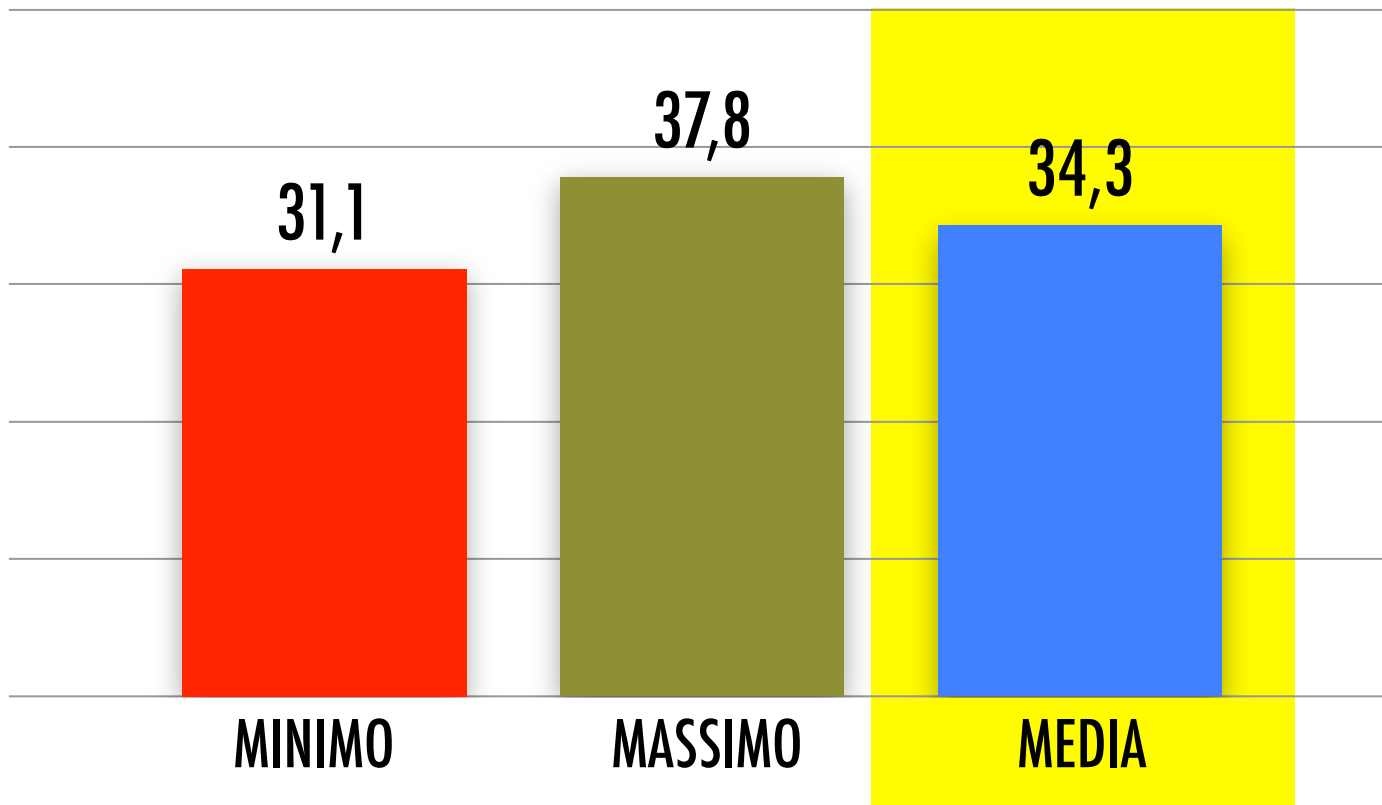

VERSO LE ELEZIONI POLITICHE
COSA DICONO I SONDAGGI

DICEMBRE 2012

PARTITO DEMOCRATICO

I DATI SI RIFERISCONO ALLE RILEVAZIONI DI DICEMBRE EFFETTUATE DA DEMOS & PI - ISPO - IPSOS - IPR MARKETING - EMG - SWG - TECNE'

ELABORAZIONI TECNE' : FONTE: DIPARTIMENTO PER L'INFORMAZIONE E L'EDITORIA DELLA PRESIDENZA DEL CONSIGLIO DEI MINISTRI(SONDAGGIPOLITICOELETTORALI.IT)

SINISTRA (IDV-FDS-VERDI)

I DATI SI RIFERISCONO ALLE RILEVAZIONI DI DICEMBRE EFFETTUATE DA DEMOS & PI - ISPO - IPSOS - IPR MARKETING - EMG - SWG - TECNE'