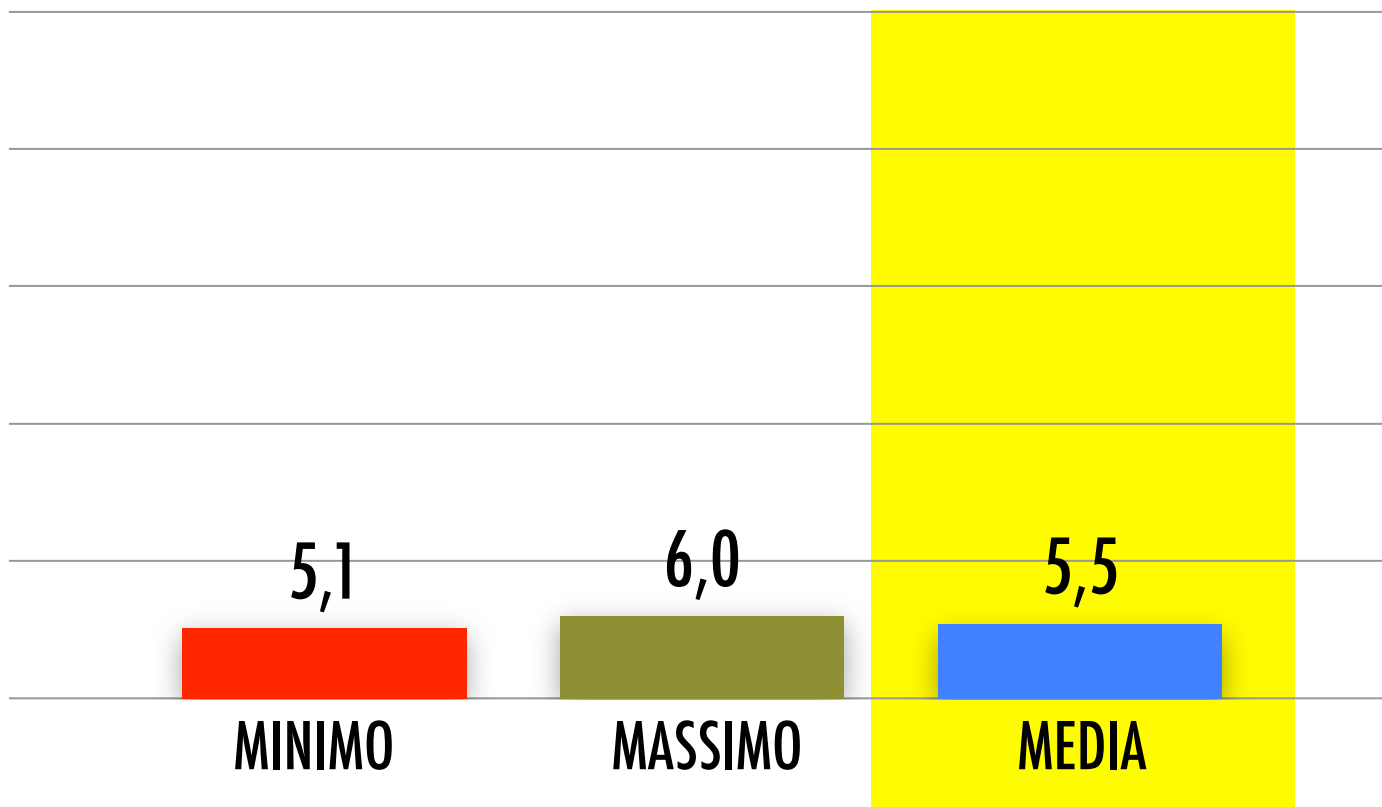

ELABORAZIONI TECNE' : FONTE: DIPARTIMENTO PER L'INFORMAZIONE E L'EDITORIA DELLA PRESIDENZA DEL CONSIGLIO DEI MINISTRI(SONDAGGIPOLITICOELETTORALI.IT)

SINISTRA (IDV-FDS-VERDI)

I DATI SI RIFERISCONO ALLE RILEVAZIONI DI DICEMBRE EFFETTUATE DA DEMOS & PI - ISPO - IPSOS - IPR MARKETING - EMG - SWG - TECNE'

ELABORAZIONI TECNE' : FONTE: DIPARTIMENTO PER L'INFORMAZIONE E L'EDITORIA DELLA PRESIDENZA DEL CONSIGLIO DEI MINISTRI(SONDAGGIPOLITICOELETTORALI.IT)

SINISTRA ECOLOGIA E LIBERTA'

I DATI SI RIFERISCONO ALLE RILEVAZIONI DI DICEMBRE EFFETTUATE DA DEMOS & PI - ISPO - IPSOS - IPR MARKETING - EMG - SWG - TECNE'