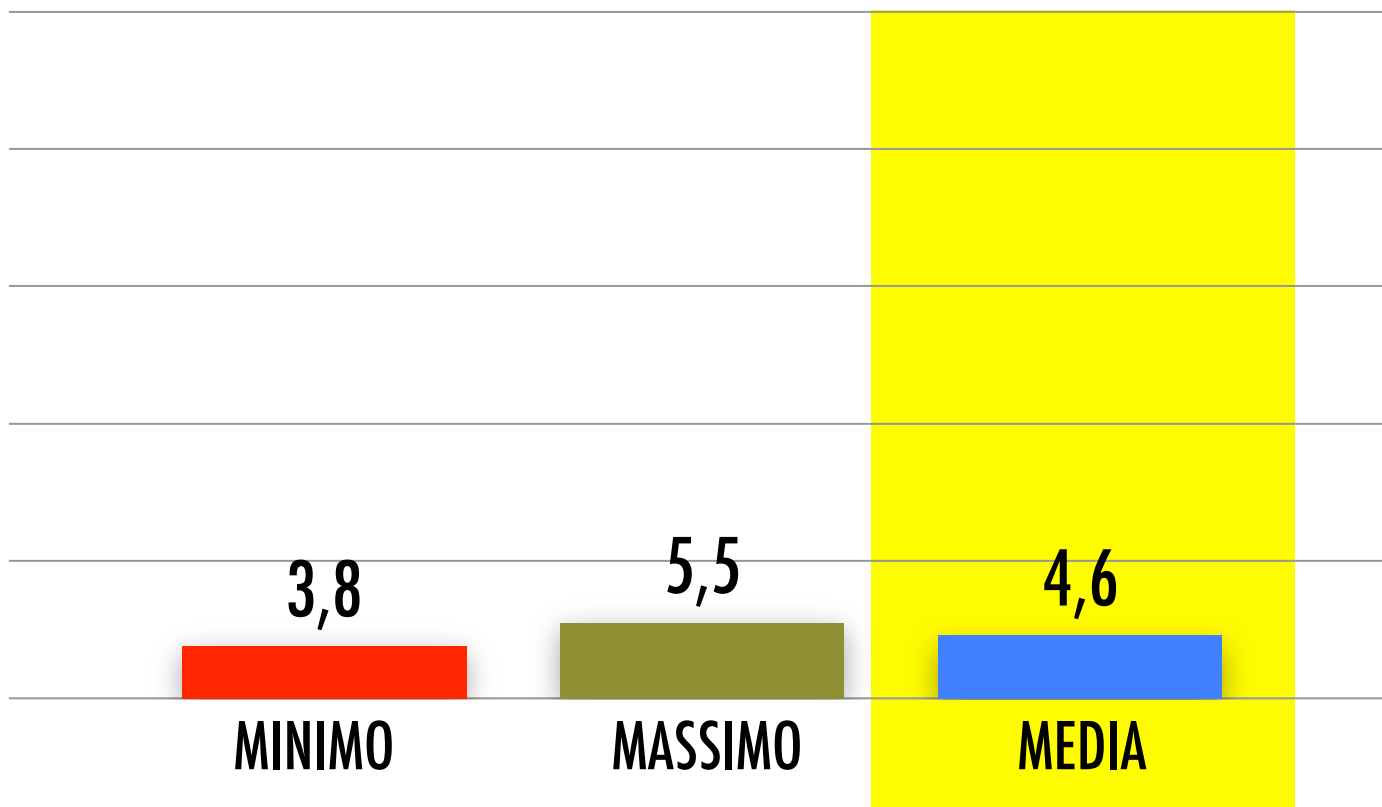

VERSO LE ELEZIONI POLITICHE
COSA DICONO I SONDAGGI

DICEMBRE 2012

PARTITO DEMOCRATICO

I DATI SI RIFERISCONO ALLE RILEVAZIONI DI DICEMBRE EFFETTUATE DA DEMOS & PI - ISPO - IPSOS - IPR MARKETING - EMG - SWG - TECNE'

ELABORAZIONI TECNE' : FONTE: DIPARTIMENTO PER L'INFORMAZIONE E L'EDITORIA DELLA PRESIDENZA DEL CONSIGLIO DEI MINISTRI(SONDAGGIPOLITICOELETTORALI.IT)

SINISTRA (IDV-FDS-VERDI)

I DATI SI RIFERISCONO ALLE RILEVAZIONI DI DICEMBRE EFFETTUATE DA DEMOS & PI - ISPO - IPSOS - IPR MARKETING - EMG - SWG - TECNE'