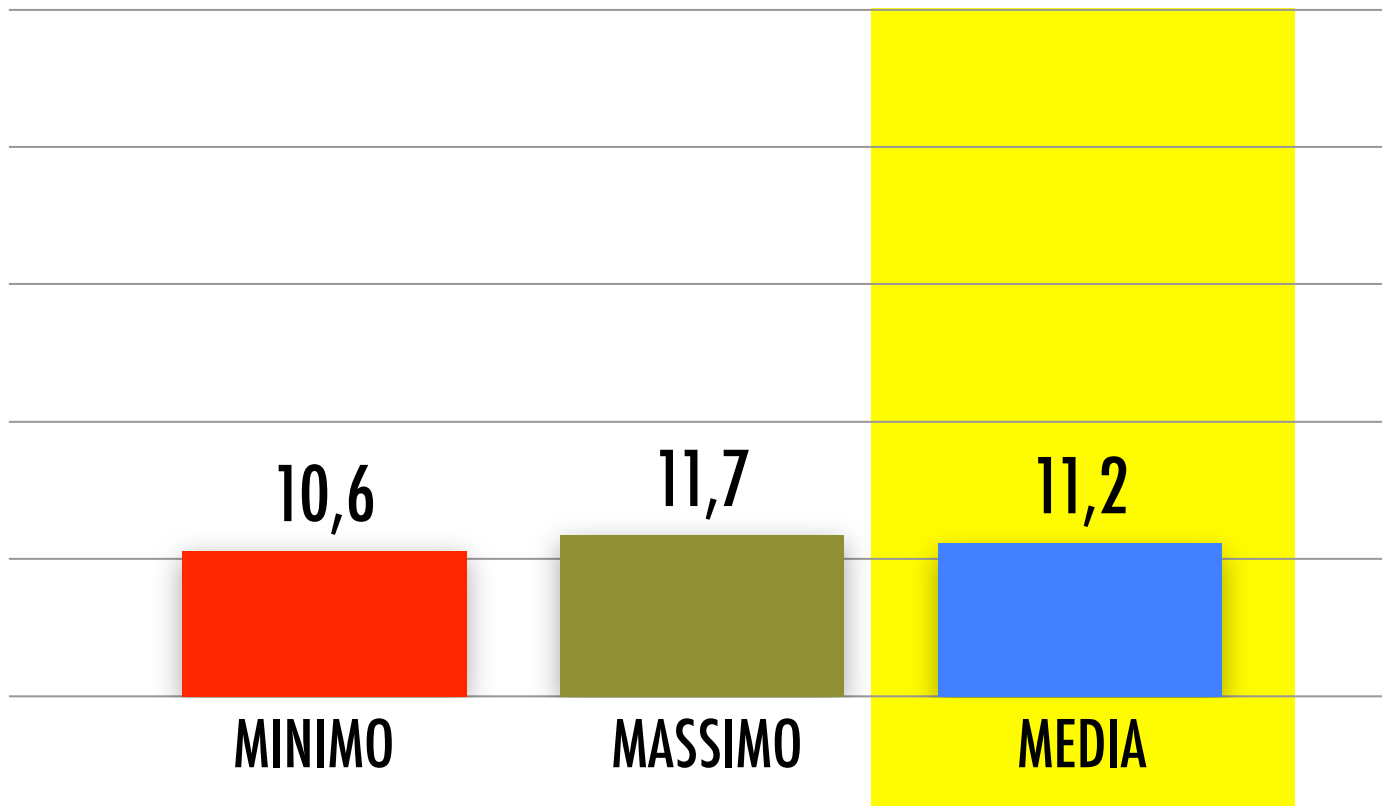

ELABORAZIONI TECNE' : FONTE: DIPARTIMENTO PER L'INFORMAZIONE E L'EDITORIA DELLA PRESIDENZA DEL CONSIGLIO DEI MINISTRI(SONDAGGIPOLITICOELETTORALI.IT)

LEGA NORD

I DATI SI RIFERISCONO ALLE RILEVAZIONI DI DICEMBRE EFFETTUATE DA DEMOS & PI - ISPO - IPSOS - IPR MARKETING - EMG - SWG - TECNE'

ELABORAZIONI TECNE' : FONTE: DIPARTIMENTO PER L'INFORMAZIONE E L'EDITORIA DELLA PRESIDENZA DEL CONSIGLIO DEI MINISTRI(SONDAGGIPOLITICOELETTORALI.IT)

CENTRO (FLI-UDC-FERMARE IL DECLINO-ITALIA FUTURA)

I DATI SI RIFERISCONO ALLE RILEVAZIONI DI DICEMBRE EFFETTUATE DA IPSOS - EMG - SWG - TECNE'