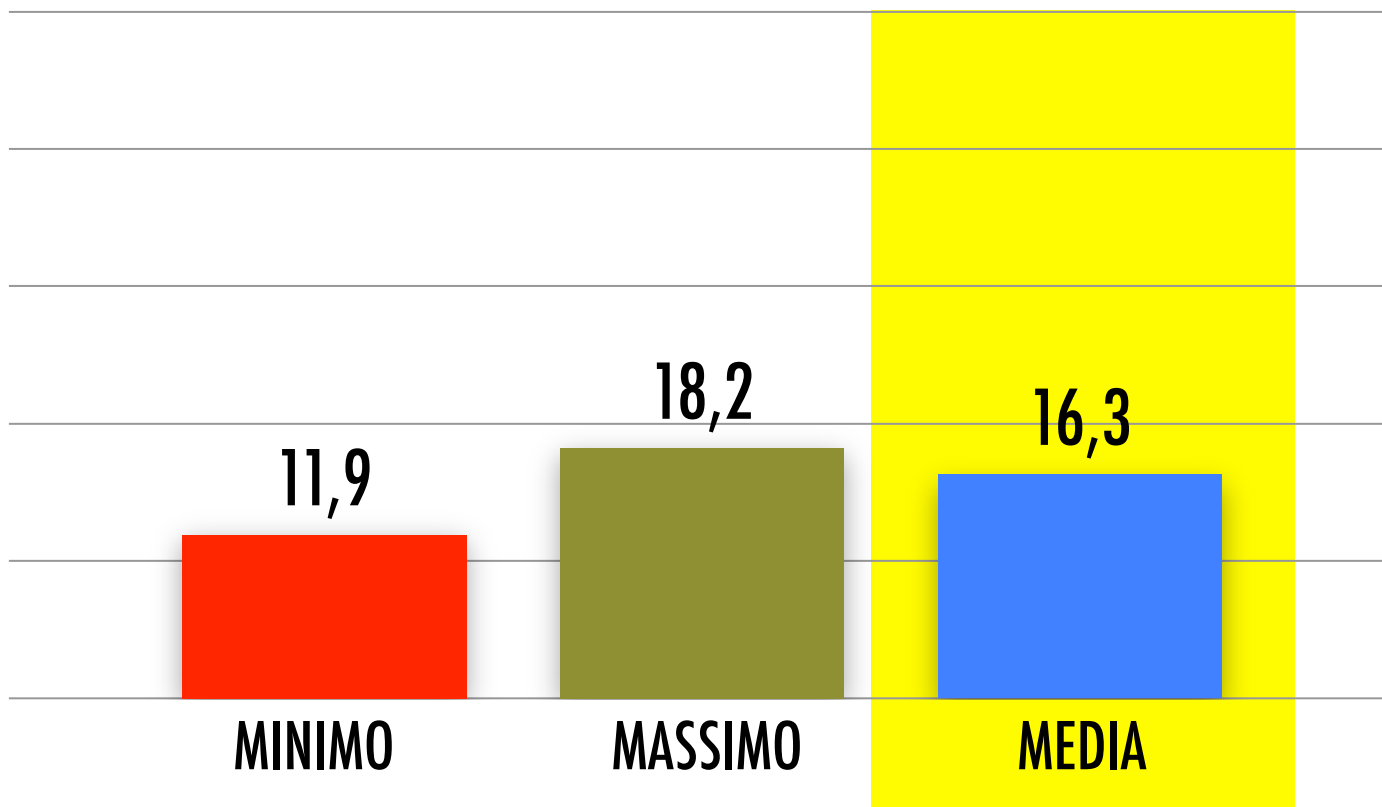

ELABORAZIONI TECNE' : FONTE: DIPARTIMENTO PER L'INFORMAZIONE E L'EDITORIA DELLA PRESIDENZA DEL CONSIGLIO DEI MINISTRI(SONDAGGIPOLITICOELETTORALI.IT)

SINISTRA ECOLOGIA E LIBERTA'

I DATI SI RIFERISCONO ALLE RILEVAZIONI DI DICEMBRE EFFETTUATE DA DEMOS & PI - ISPO - IPSOS - IPR MARKETING - EMG - SWG - TECNE'

ELABORAZIONI TECNE' : FONTE: DIPARTIMENTO PER L'INFORMAZIONE E L'EDITORIA DELLA PRESIDENZA DEL CONSIGLIO DEI MINISTRI(SONDAGGIPOLITICOELETTORALI.IT)

POPOLO DELLE LIBERTA'

I DATI SI RIFERISCONO ALLE RILEVAZIONI DI DICEMBRE EFFETTUATE DA DEMOS & PI - ISPO - IPSOS - IPR MARKETING - EMG - SWG - TECNE'