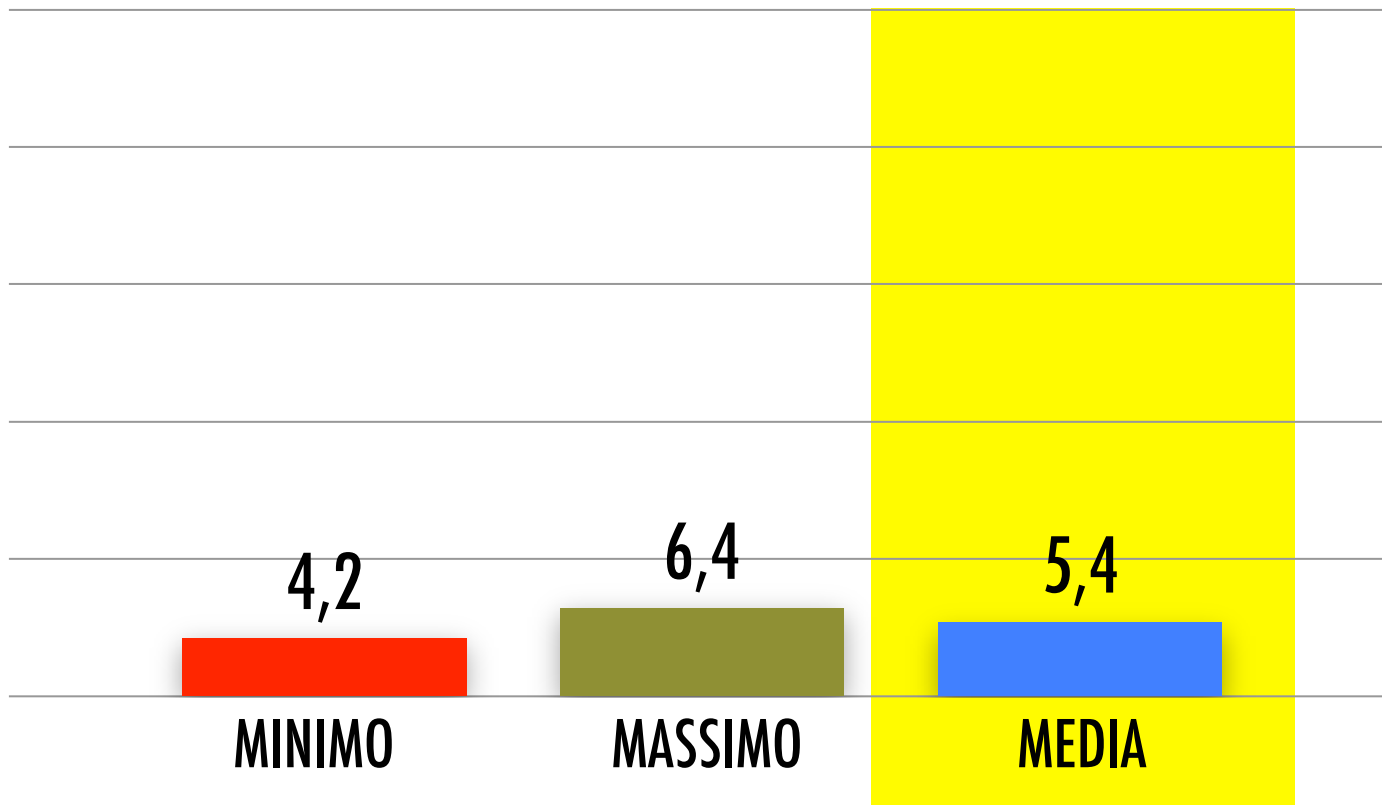

LEGA NORD

I DATI SI RIFERISCONO ALLE RILEVAZIONI DI DICEMBRE EFFETTUATE DA DEMOS & PI - ISPO - IPSOS - IPR MARKETING - EMG - SWG - TECNE'

ELABORAZIONI TECNE' : FONTE: DIPARTIMENTO PER L'INFORMAZIONE E L'EDITORIA DELLA PRESIDENZA DEL CONSIGLIO DEI MINISTRI(SONDAGGIPOLITICOELETTORALI.IT)