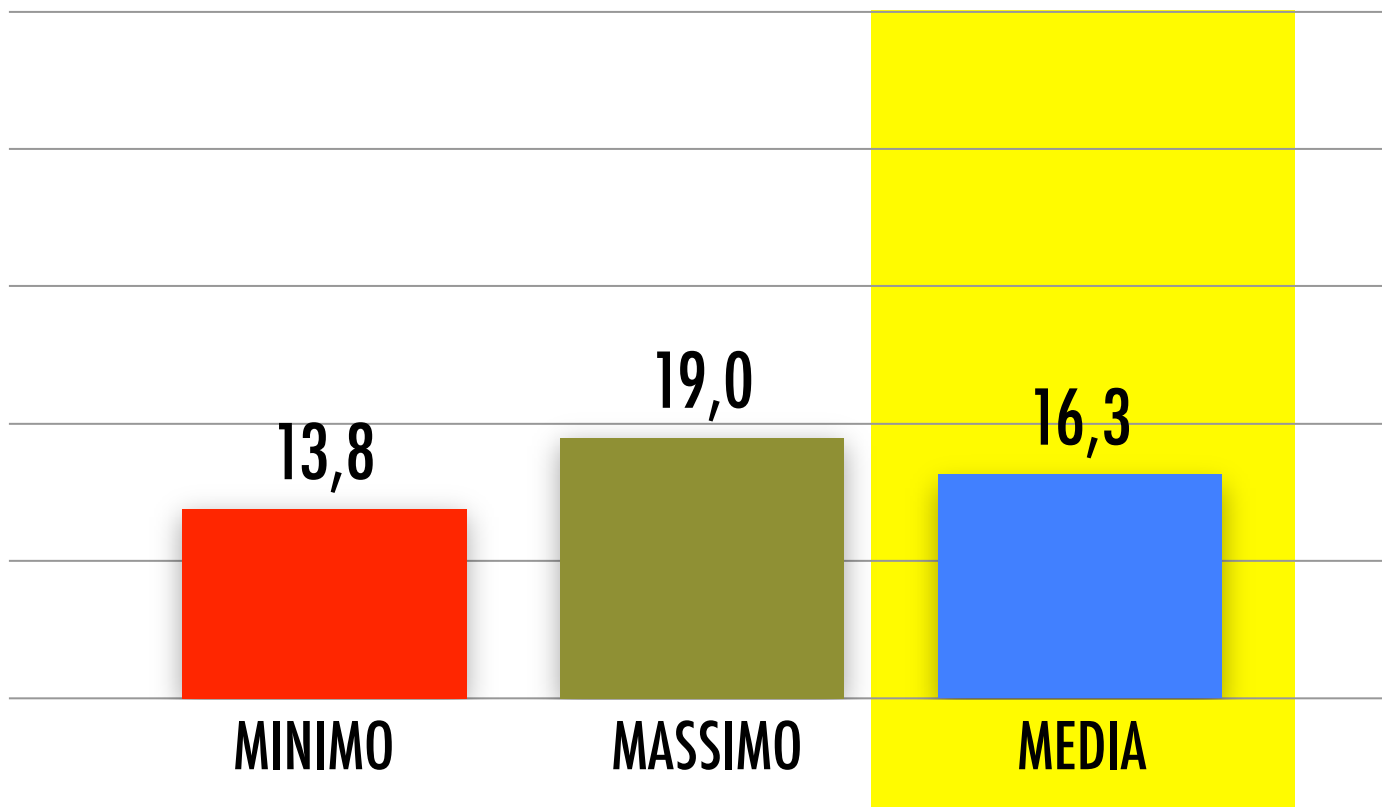

MOVIMENTO 5 STELLE

I DATI SI RIFERISCONO ALLE RILEVAZIONI DI DICEMBRE EFFETTUATE DA DEMOS & PI - ISPO - IPSOS - IPR MARKETING - EMG - SWG - TECNE'

ELABORAZIONI TECNE' : FONTE: DIPARTIMENTO PER L'INFORMAZIONE E L'EDITORIA DELLA PRESIDENZA DEL CONSIGLIO DEI MINISTRI(SONDAGGIPOLITICOELETTORALI.IT)