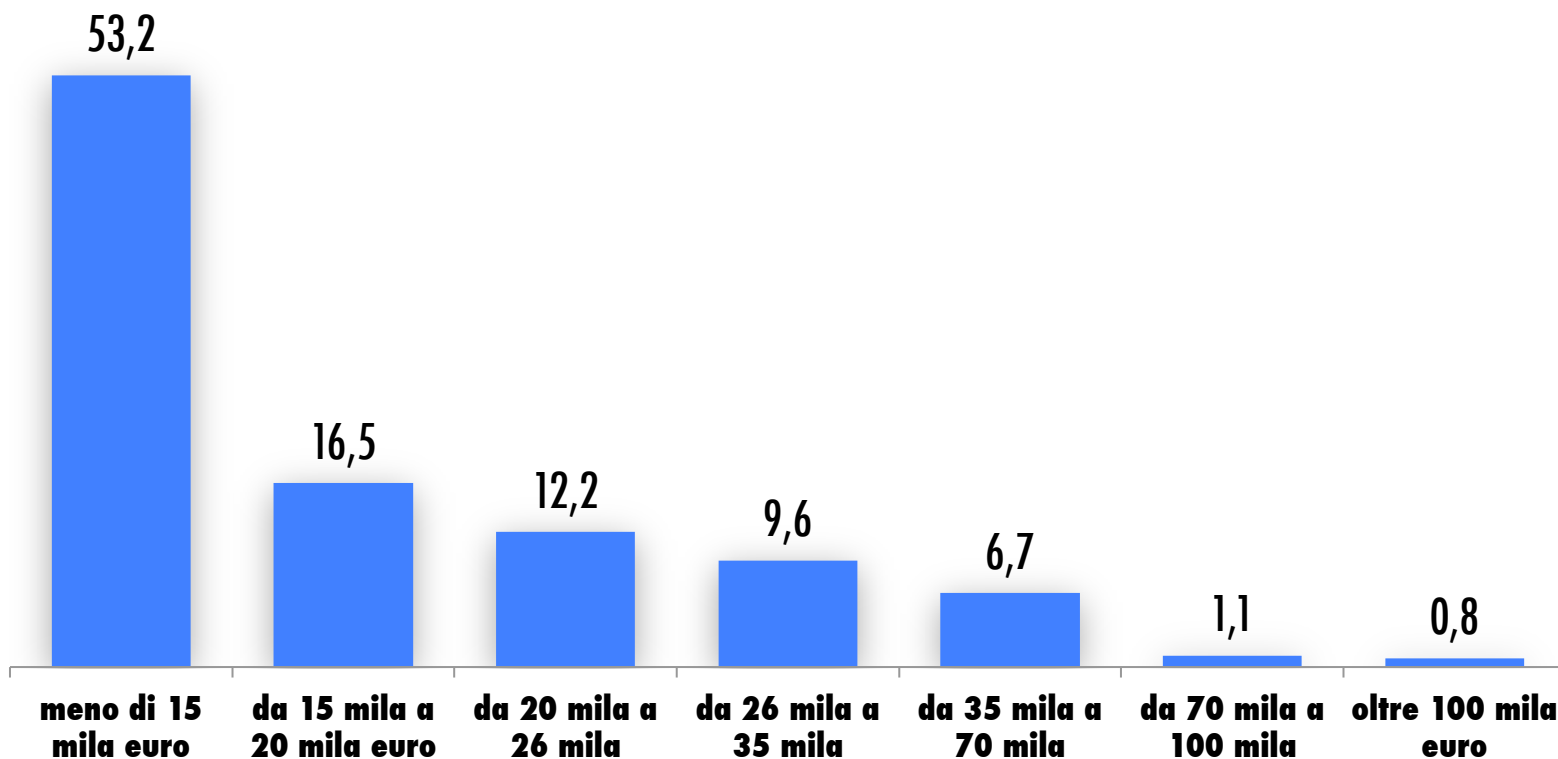

IL FANTASMA DELLA POVERTA'

DICEMBRE 2012

CONTRIBUENTI (IN PERCENTUALE SULLA POPOLAZIONE)

LAVORATORI PER FASCE DI REDDITO

PENSIONATI PER FASCE DI REDDITO

ELABORAZIONI TECNE' SU DATI INPS E ISTAT

POTERE D'ACQUISTO

TASSO DI OCCUPAZIONE 15-64 ANNI