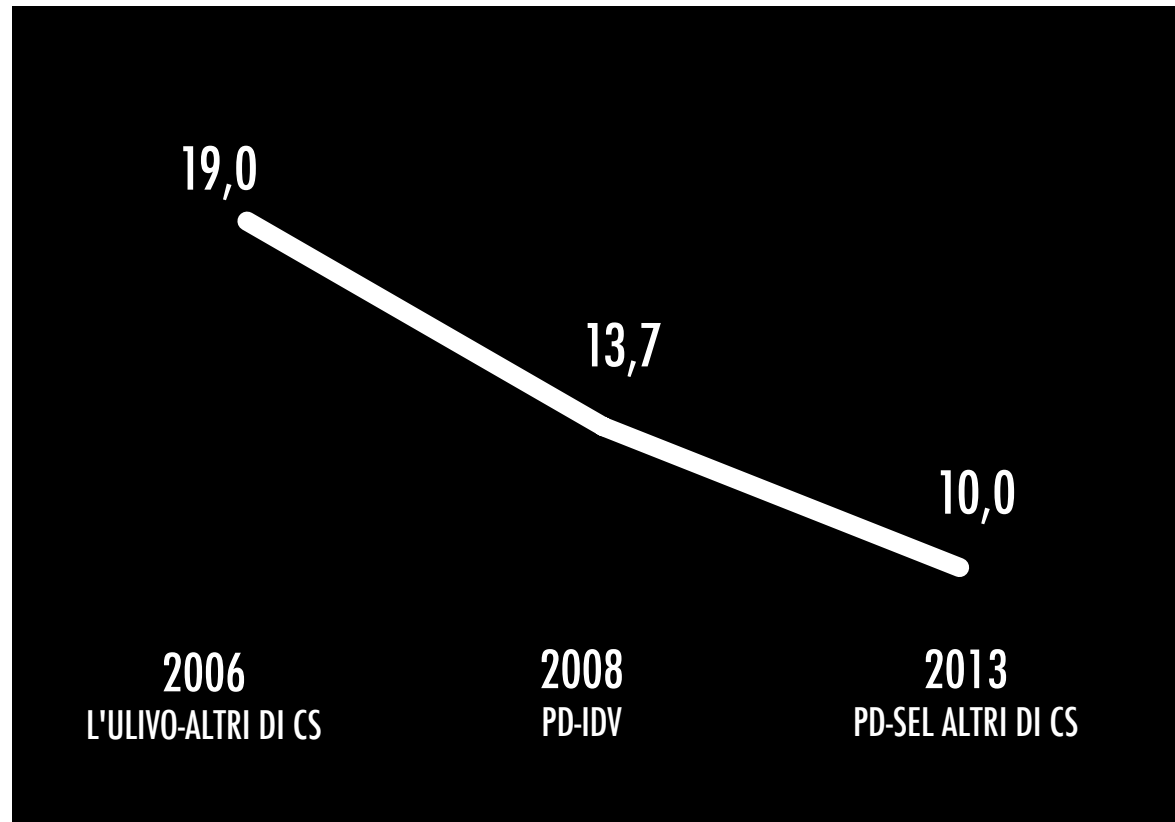

CAMERA DEI DEPUTATI

I VOTI OTTENUTI DALLA COALIZIONE DI CENTROSINISTRA (dati in milioni)

FONTE: TECNE'